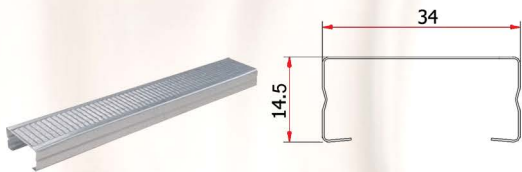

Email: toanchau02@yahoo.com.vn

www.khungtrantoanchau.com

KHUNG TRẦN CHÌM

CONCEALED CEILINGS SYSTEM

THÔNG SỐ KỸ THUẬT / SPECIFICATIONS

THANH CHÍNH / MAIN BAR

Models	U _{TCDB} *	U _{TC1} *	U _{TC2} *	U _{TC3} *	U _{TC4}	U _{TC5}	U _{TC6}
Dài (mm)/ Length	4000						
Dày (mm)/ Thickness ± 0.02	0.44	0.33	0.32	0.31	0.30	0.29	0.28
Khoảng cách A (mm)	1000 – 1200	800		610			

* Sản phẩm đạt tiêu chuẩn ASTM C635 - 07 (Hoa Kỳ)

THANH VIÊN TƯỜNG / V WALL

Models	V _{TC1}	V _{TC2}	V _{TC3}	V _{TC4}	V _{TC5}
Dài (mm)/ Length	4000				
Dày (mm)/ Thickness ± 0.02	0.33	0.30	0.29	0.28	0.27