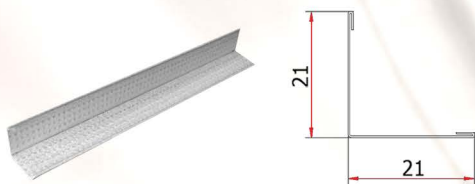

Email: toanchau02@yahoo.com.vn

www.khungtrantoanchau.com

KHUNG TRẦN CHÌM

CONCEALED CEILINGS SYSTEM

THÔNG SỐ KỸ THUẬT / SPECIFICATIONS

THANH CHÍNH / MAIN BAR

Models	U _{TCDB} *	U _{TC1} *	U _{TC2} *	U _{TC3} *	U _{TC4}	U _{TC5}	U _{TC6}
Dài (mm)/ Length	4000						
Dày (mm)/ Thickness ± 0.02	0.44	0.33	0.32	0.31	0.30	0.29	0.28
Khoảng cách A (mm)	1000 – 1200	800		610			

* Sản phẩm đạt tiêu chuẩn ASTM C635 - 07 (Hoa Kỳ)

THANH VIÊN TƯỜNG / V WALL

Models	V _{TC1}	V _{TC2}	V _{TC3}	V _{TC4}	V _{TC5}
Dài (mm)/ Length	4000				
Dày (mm)/ Thickness ± 0.02	0.33	0.30	0.29	0.28	0.27