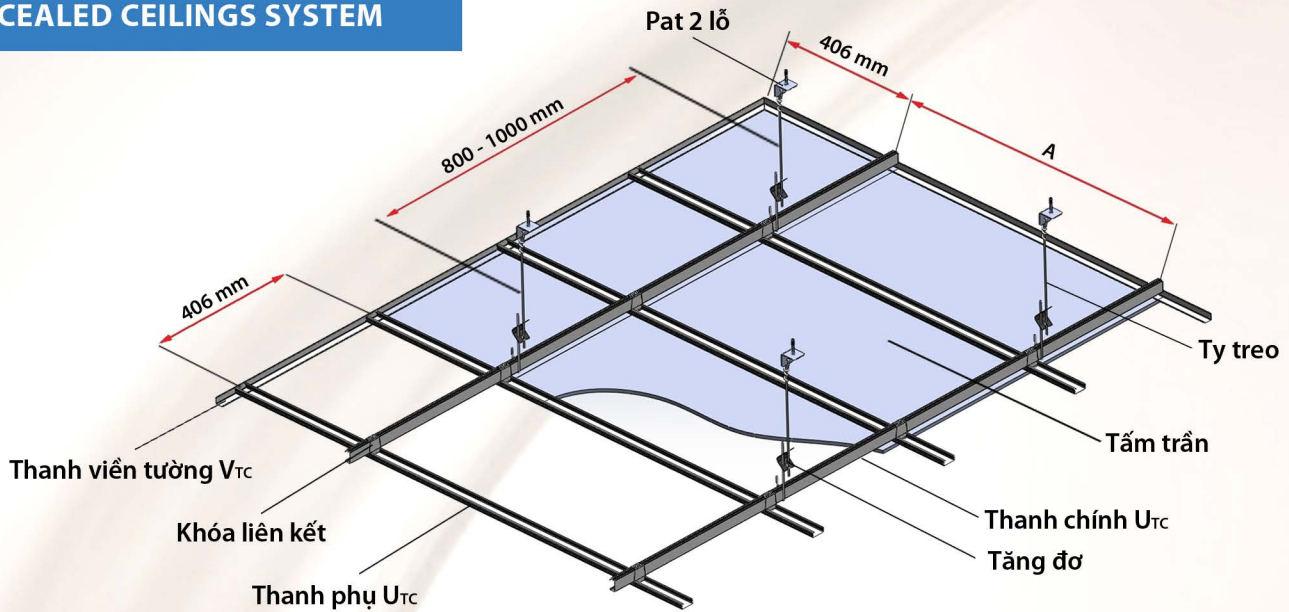

Email: toanchau02@yahoo.com.vn

www.khungtrantoanchau.com

KHUNG TRẦN CHÌM

CONCEALED CEILINGS SYSTEM

THÔNG SỐ KỸ THUẬT / SPECIFICATIONS

THANH CHÍNH / MAIN BAR

Models	U _{TCDB} *	U _{TC1} *	U _{TC2} *	U _{TC3} *	U _{TC4}	U _{TC5}	U _{TC6}
Dài (mm)/ Length	4000						
Dày (mm)/ Thickness ± 0.02	0.44	0.33	0.32	0.31	0.30	0.29	0.28
Khoảng cách A (mm)	1000 – 1200	800		610			

* Sản phẩm đạt tiêu chuẩn ASTM C635 - 07 (Hoa Kỳ)

THANH VIÊN TƯỜNG / V WALL

Models	V _{TC1}	V _{TC2}	V _{TC3}	V _{TC4}	V _{TC5}
Dài (mm)/ Length	4000				
Dày (mm)/ Thickness ± 0.02	0.33	0.30	0.29	0.28	0.27