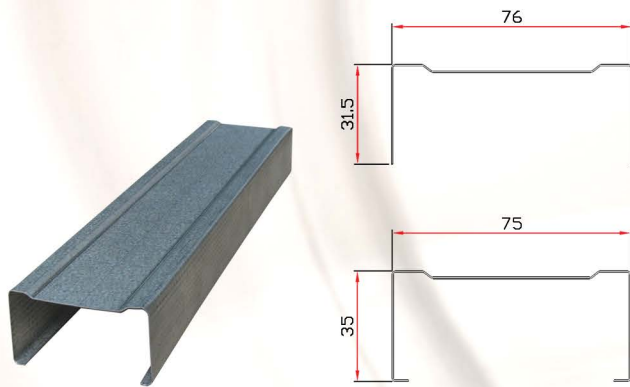

### THÔNG SỐ KỸ THUẬT / SPECIFICATIONS

Sản phẩm đạt tiêu chuẩn ASTM C645 - 08 (Hoa Kỳ)

Thanh ngang	Dài / Length (mm)	Dày / Thickness (mm)	
		Loại 1 / Type 1	Loại 2 / Type 2
TC76	2800	0.43 - 0.44	0.41 - 0.42