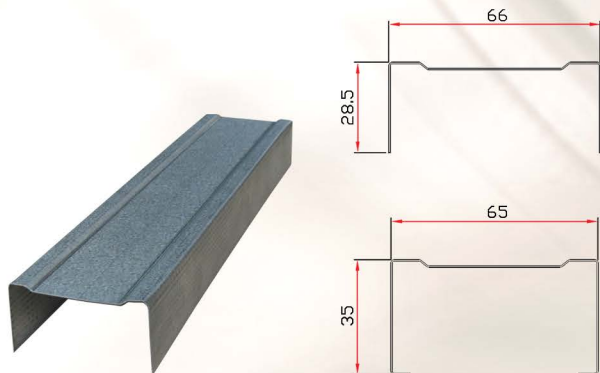

Thanh ngang	Dài / Length (mm)	Dày / Thickness (mm)	
		Loại 1 / Type 1	Loại 2 / Type 2
TC66	2800	0.43 - 0.44	0.41 - 0.42

Thanh đứng	Dài / Length (mm)	Dày / Thickness (mm)	
		Loại 1 / Type 1	Loại 2 / Type 2
TC65	2800	0.43 - 0.44	0.41 - 0.42

DNTN SẢN XUẤT - THƯƠNG MẠI TOÀN CHÂU
Địa chỉ: 43 Đường 24, Khu phố 7, P. Linh Đông, Q. Thủ Đức
Điện Thoại: (08)3 720 2953 - (08)3 720 6162 Fax: (08)3 720 3797
Email: toanchau02@yahoo.com.vn
www.khungtrantoanchau.com

NHÀ PHÂN PHỐI